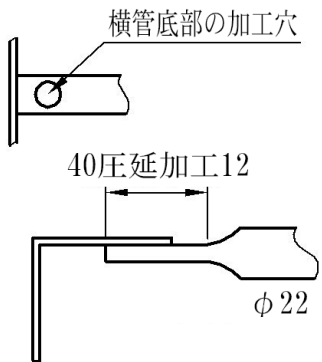

拡大6倍
A-A

①②③はリベットで固定されています

3	リベット	φ6×6	6
2	平座金	φ6×φ12×0.8t	6
1	アルミリベット	φ8×12	2
番号	名称	仕様 / 型式	数量
付属品一覧			

名称：メッキ A 型バリケード

重量：約 5.5 kg

単位：mm

寸法：1200×800×φ22