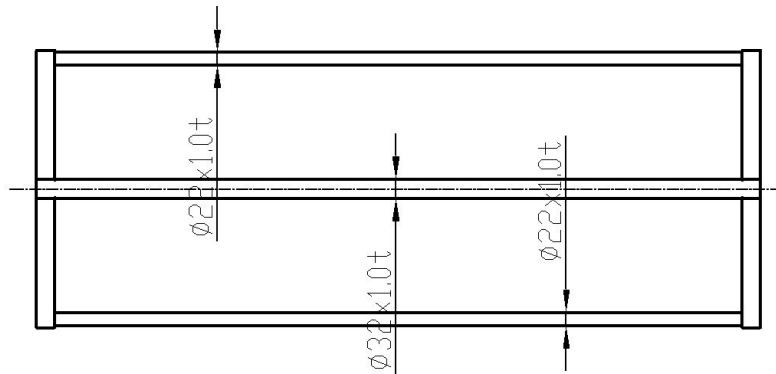

拡大6倍
A-A

①②③はリベットで固定されています

3	リベット	φ6×6	6
2	平座金	φ6×φ12×0.8t	6
1	アルミリベット	φ8×12	2
番号	名称	仕様 / 型式	数量
付属品一覧			

名称：メッキ A 型バリケード

重量：約 5.5 kg

単位：mm

寸法：1200×800×φ22