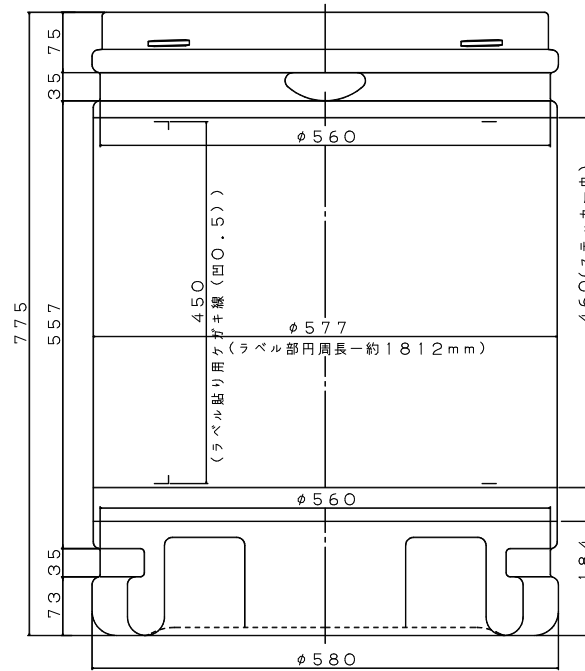

フタ上面

フタ側面

組正面図

本体正面

本体底面

本体側面

本体底面

AZクッションドラムコロ付 図面

材質 PE

色 黄色

平均肉厚4mm  
(3mm~6mm)