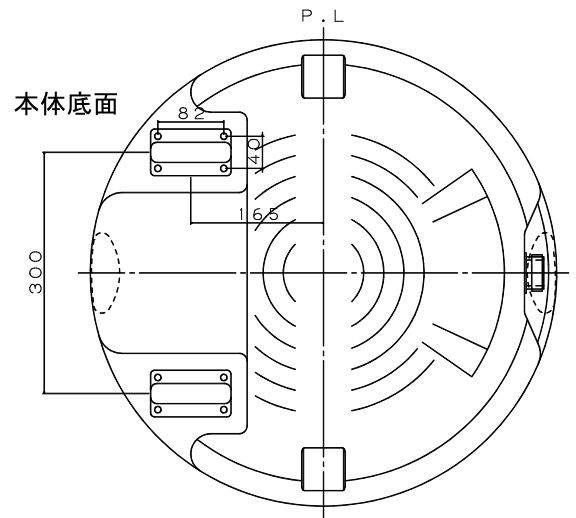

フタ上面

フタ側面

組正面図

本体正面

本体底面

本体側面

本体底面

AZクッションドラムコロ付 図面

材質 PE

色 黄色

平均肉厚4mm  
(3mm~6mm)