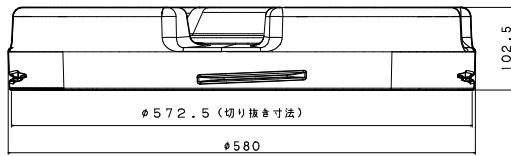

フタ上面

フタ側面

組正面図

本体正面

本体底面

本体側面

本体底面

AZクッションドラムコロ付 図面

材質 PE

色 黄色

平均肉厚4mm  
(3mm~6mm)