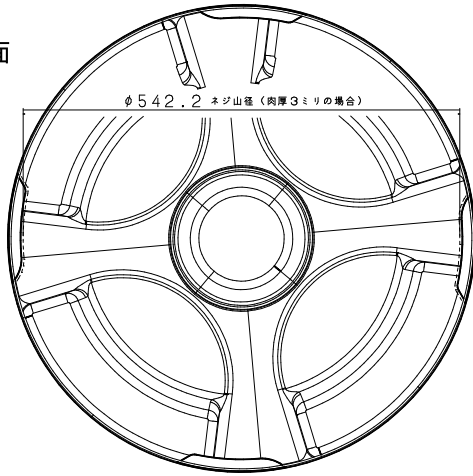

フタ上面

フタ側面

組正面図

本体正面

本体底面

本体側面

本体底面

AZクッションドラムコロ付 図面

材質 PE

色 黄色

平均肉厚4mm  
(3mm~6mm)