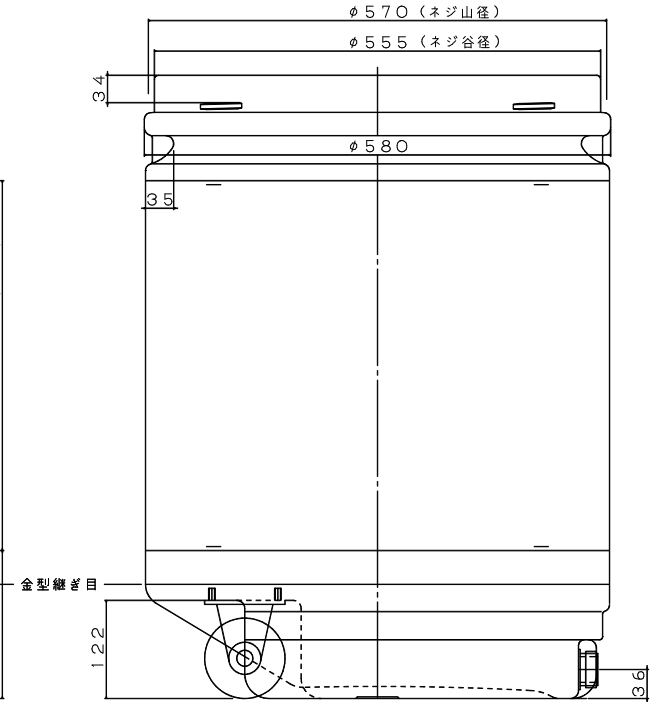

フタ上面

フタ側面

組正面図

本体正面

本体底面

本体側面

本体底面

AZクッションドラムコロ付 図面

材質 PE

色 黄色

平均肉厚4mm  
(3mm~6mm)