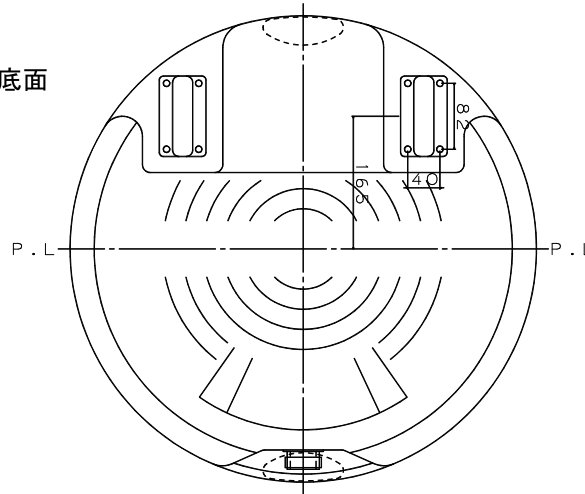

フタ上面

フタ側面

組正面図

本体正面

本体底面

本体側面

本体底面

AZクッションドラムコロ付 図面

材質 PE

色 黄色

平均肉厚4mm  
(3mm~6mm)