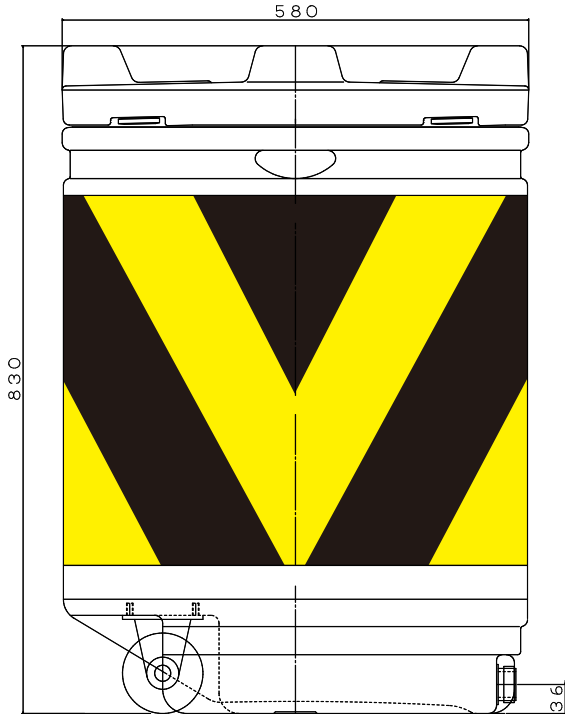

フタ上面

フタ側面

組正面図

本体正面

本体底面

本体側面

本体底面

AZクッションドラムコロ付 図面

材質 PE

色 黄色

平均肉厚4mm  
(3mm~6mm)