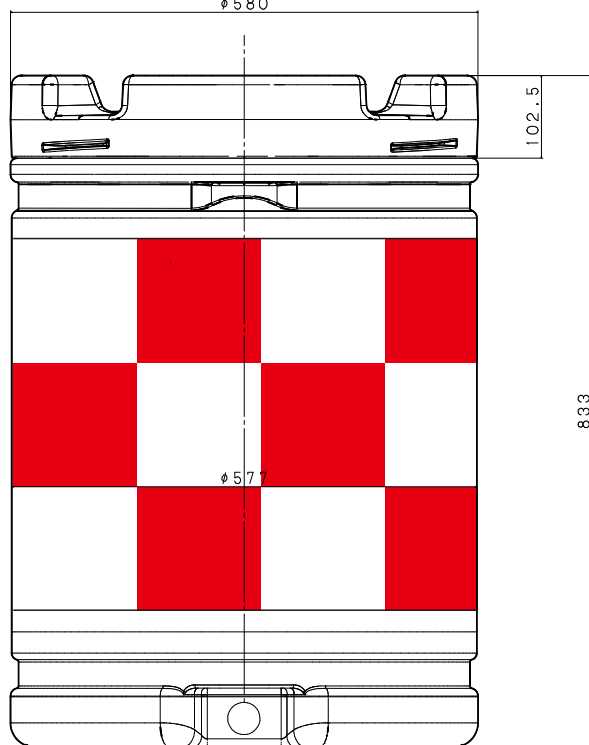

フタ上面

フタ側面

組正面図

本体正面

本体底面

本体底面

AZクッションドラム 図面

材質 PE

色 黄色

平均肉厚4mm
(3mm~6mm)