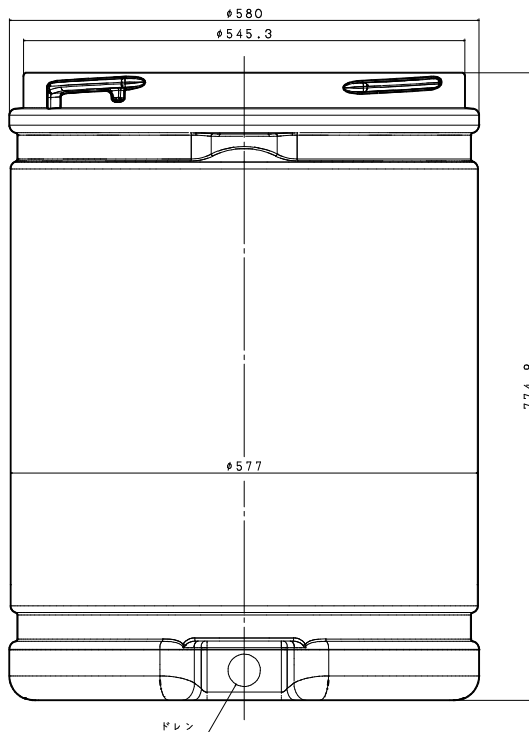

フタ上面

フタ側面

組正面図

本体正面

本体底面

本体底面

AZクッションドラム 図面

材質 PE

色 黄色

平均肉厚4mm
(3mm~6mm)