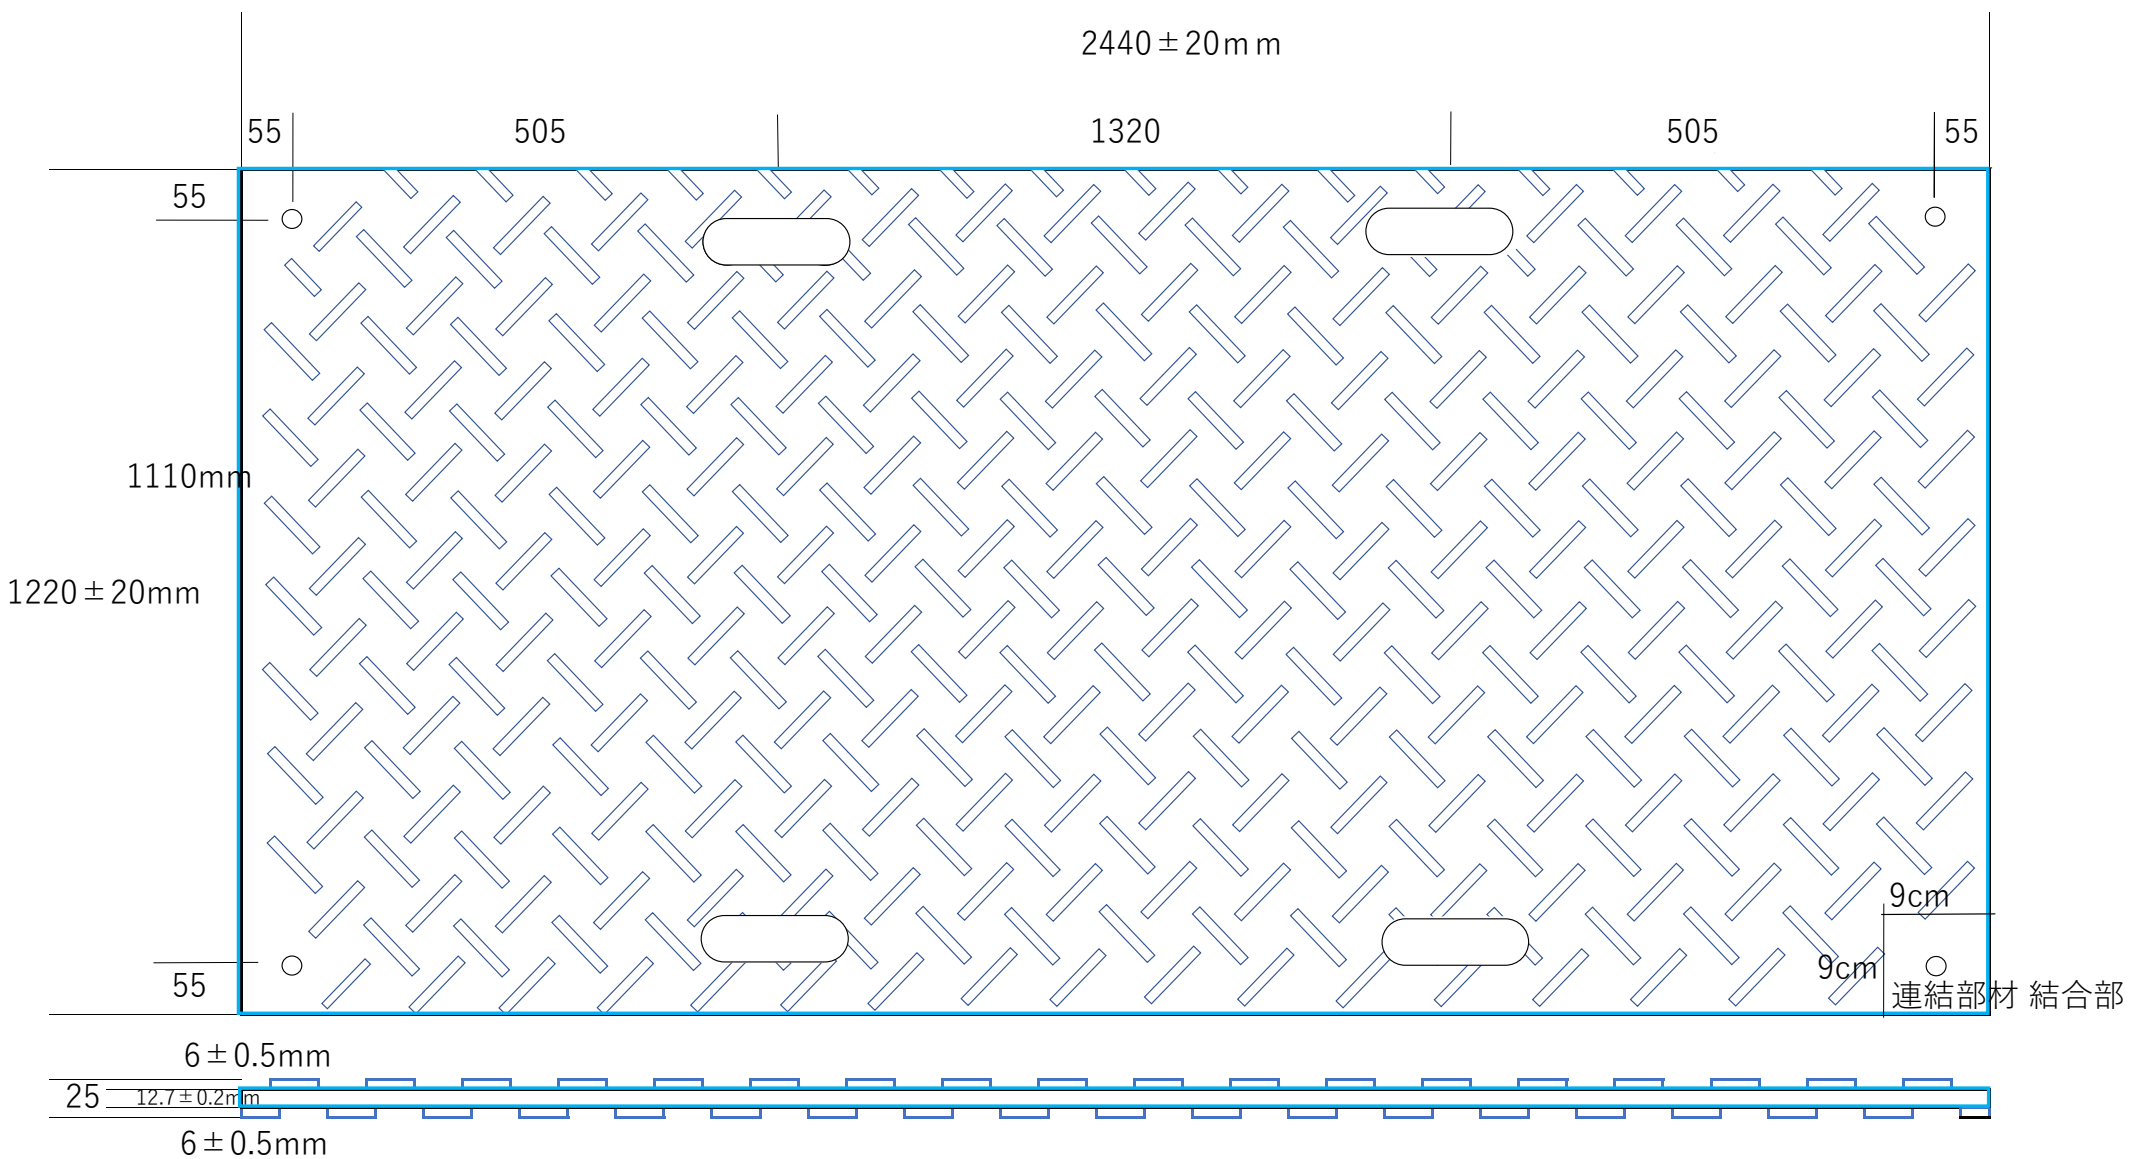

ブラバン4*8

取っ手サイズ：幅15cmx高5cm*4

穴サイズ：23φ*4

材質：PE 再生材(100%)

重量：約37.8kg

断面