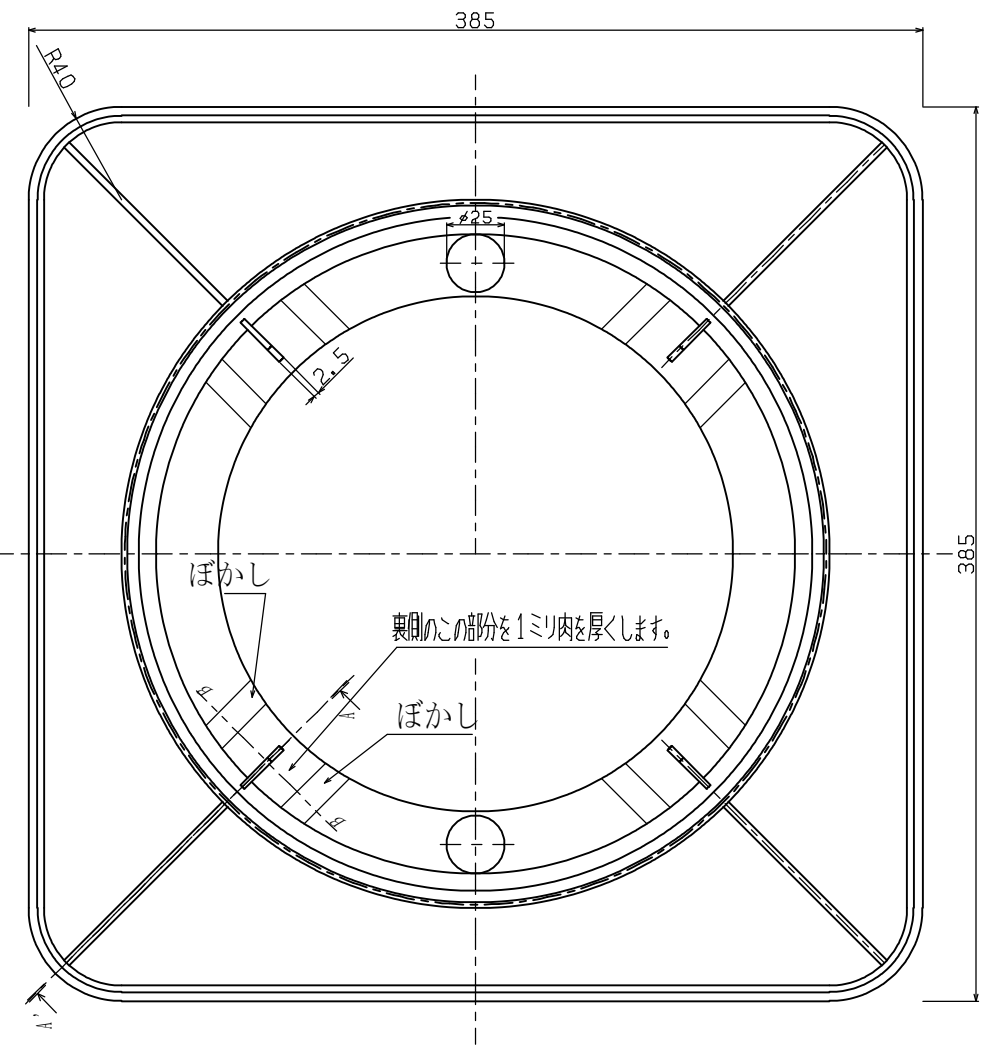

Sec A-A'

Sec-BB

承認	認印	認印	認印	材質	PE
△	△	△	△	製法	06.11.07
△	△	△	△	図番	1/1
△	△	△	△	名称	コーン
年月日	訂正内容			図番	