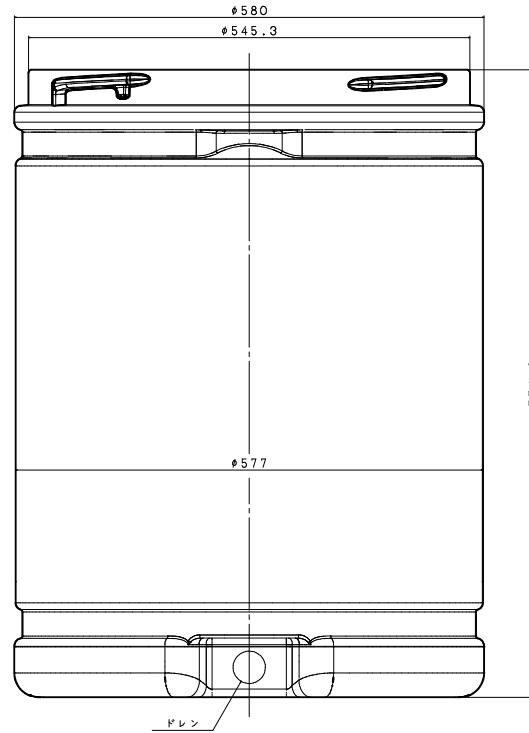

フタ上面

フタ側面

組正面図

本体正面

本体底面

本体底面

AZクッションドラム 図面

材質 PE