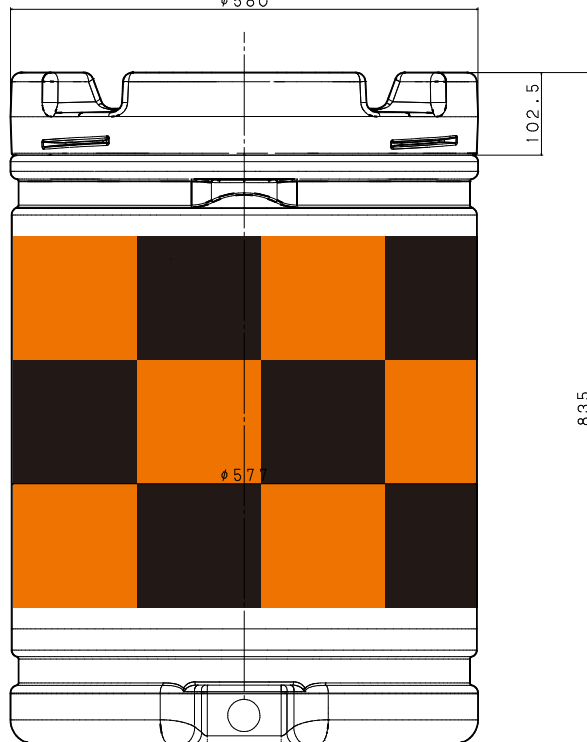

フタ上面

フタ側面

組正面図

本体正面

本体底面

本体底面

AZクッションドラム 図面

材質 PE

色 黄色

平均肉厚4mm  
(3mm~6mm)