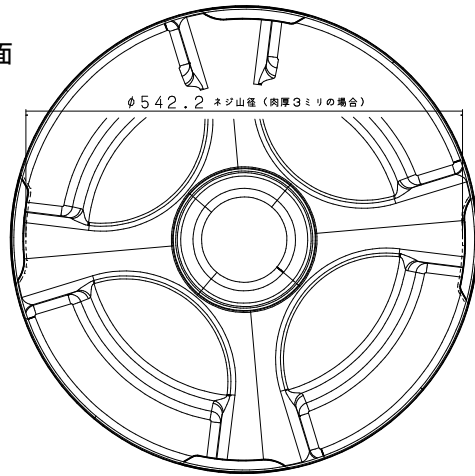

フタ上面

フタ側面

組正面図

本体正面

本体底面

本体底面

AZクッションドラム 図面

材質 PE

色 黄色

平均肉厚4mm  
(3mm~6mm)